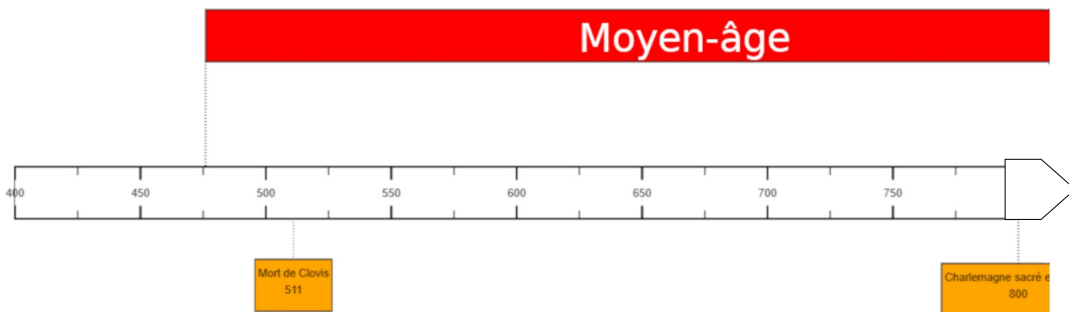

Voici des frises numériques ou chronologiques. Pour les 3 premières donne la valeur là où sont placées les flèches.

Voici une frise chronologiques.

Quelle est l'échelle principale ?années.

L'échelle secondaire représente années.

Voici un fait historique : En 640 la famille des Pippinides ne va cesser de porter son empreinte sur l'anarchie de la monarchie mérovingienne et détruire cette dynastie.

Consigne : Place cette date lisiblement sur la frise.